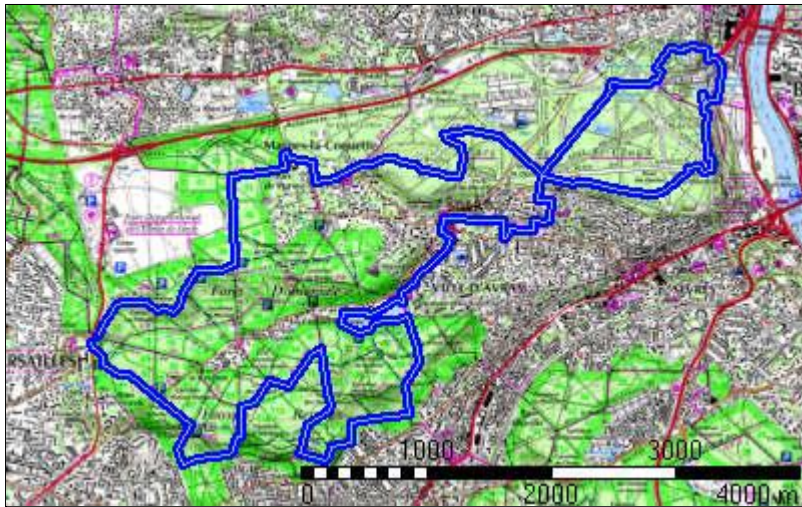

## Parc St Cloud

<b>Distance à plat</b>	20439.14 m	<b>Dénivelée positive</b>	448 m
<b>Distance réelle</b>	20439.14 m	<b>Dénivelée négative</b>	449 m
<b>Altitude minimum</b>	36 m	<b>Différence d'altitude</b>	0 m
<b>Altitude maximum</b>	177 m		

### Description