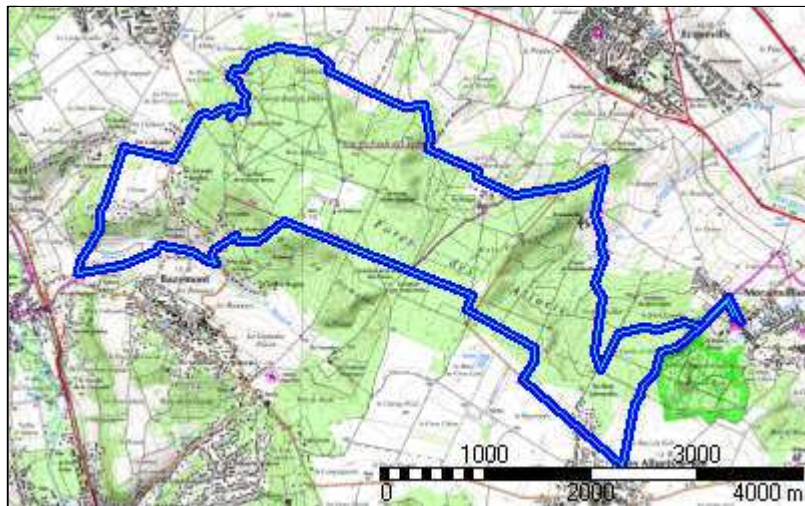

2016-03-31 Morainvilliers

Distance à plat	20301.07 m	Dénivelée positive	403 m
Distance réelle	20301.07 m	Dénivelée négative	398 m
Altitude minimum	53 m	Différence d'altitude	5 m
Altitude maximum	183 m		

Description