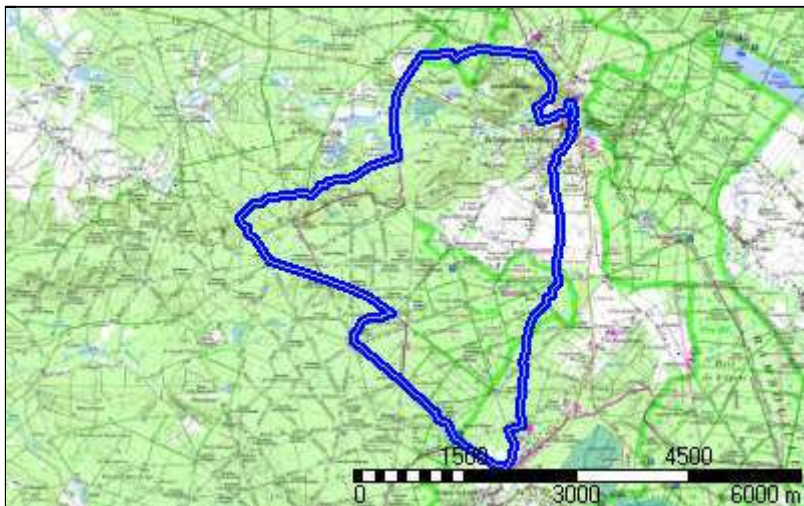

## St Leger

<b>Distance à plat</b>	18474.62 m	<b>Dénivelée positive</b>	223 m
<b>Distance réelle</b>	18474.62 m	<b>Dénivelée négative</b>	223 m
<b>Altitude minimum</b>	120 m	<b>Différence d'altitude</b>	0 m
<b>Altitude maximum</b>	182 m		

### Description