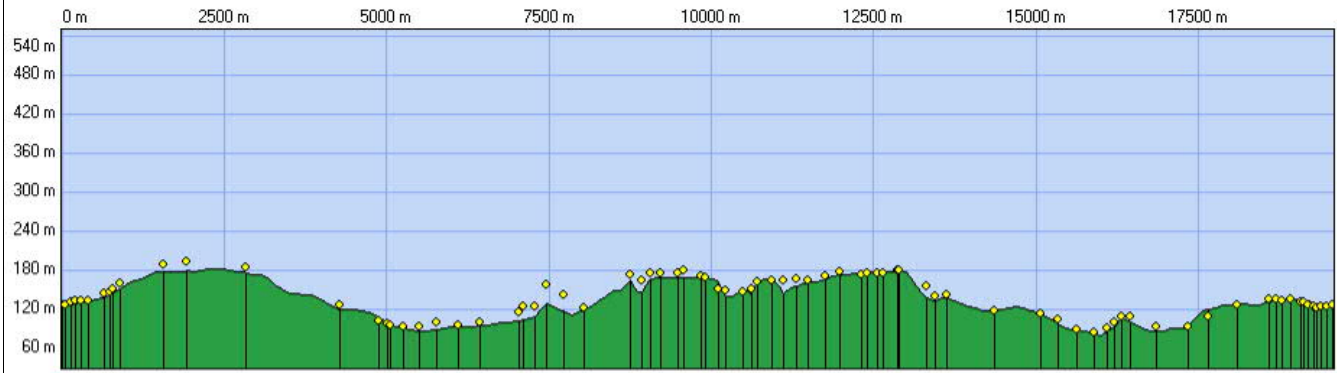

2020-03-19-foret

Distance à plat	19582.76 m	Dénivelée positive	372 m
Distance réelle	19616.24 m	Dénivelée négative	373 m
Altitude minimum	79 m	Différence d'altitude	0 m
Altitude maximum	181 m		

Description