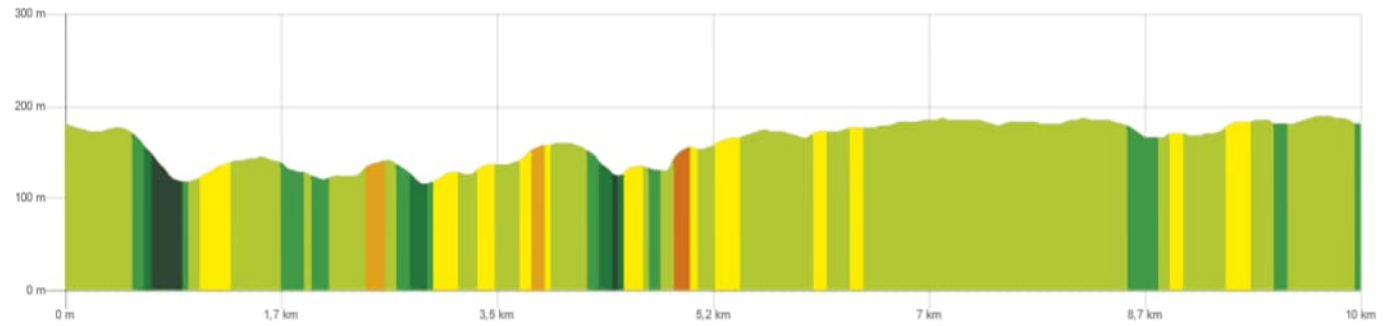

## À propos

Randonnée Marche de 10,5 km à découvrir à Île-de-France, Hauts-de-Seine, Meudon. Cette randonnée est proposée par anseume.

## Profil altimétrique

Légendes | Plus de détails

© OpenStreetMap contributors

## Localisation

Pays :	France	Départ.(Dec)	48,802355 / 2,204411
Région :	Île-de-France	Départ.(UTM)	441579 ; 5405790 (31U) N.
Département/Province :	Hauts-de-Seine		
Commune :	Meudon		
Localité :	Unknown		

Longueur  
10,5 km

Altitude max  
187 m

Dénivelé positif  
215 m

Km-Effort  
13,4 km

Altitude min  
112 m

Dénivelé négatif  
212 m