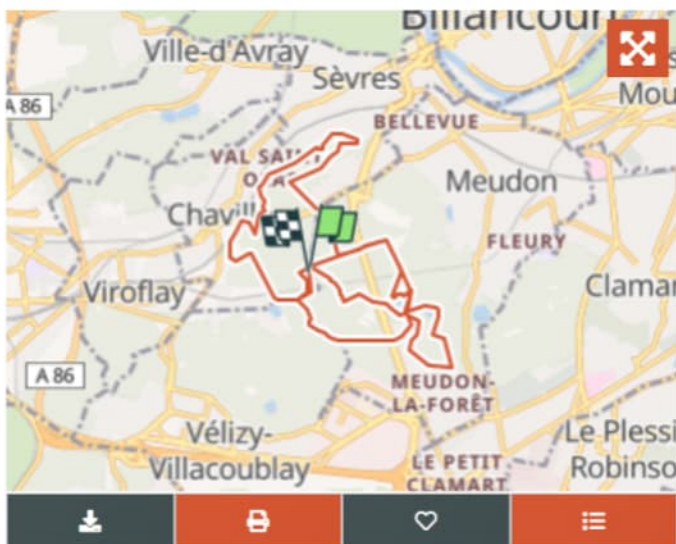

**anseahme**  
Utilisateur

## À propos

Randonnée Marche de 18 km à découvrir à Île-de-France, Hauts-de-Seine, Meudon. Cette randonnée est proposée par anseahme.

© OpenStreetMap contributors

## Profil altimétrique

[Légendes](#) | [Plus de détails](#)

## Localisation

Pays :	France	Départ:(Dec)	48,802355 / 2,204411
Région :	Île-de-France	Départ:(UTM)	441579 ; 5405790 (31U) N.
Département/Province :	Hauts-de-Seine		
Commune :	Meudon		
Localité :	Unknown		