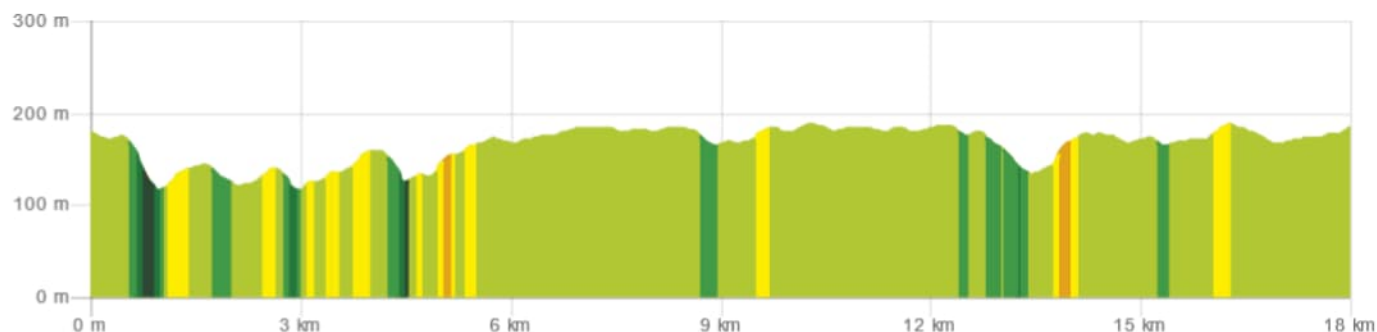

## À propos

Randonnée Marche de 18 km à découvrir à Île-de-France, Hauts-de-Seine, Meudon. Cette randonnée est proposée par anseahme.

© OpenStreetMap contributors

## Profil altimétrique

[Légendes](#) | [Plus de détails](#)

## Localisation

Pays :	France	Départ:(Dec)	48,802355 / 2,204411
Région :	Île-de-France	Départ:(UTM)	441579 ; 5405790 (31U) N.
Département/Province :	Hauts-de-Seine		
Commune :	Meudon		
Localité :	Unknown		

<b>Longueur</b>	<b>Altitude max</b>	<b>Dénivelé positif</b>
18 km	188 m	332 m