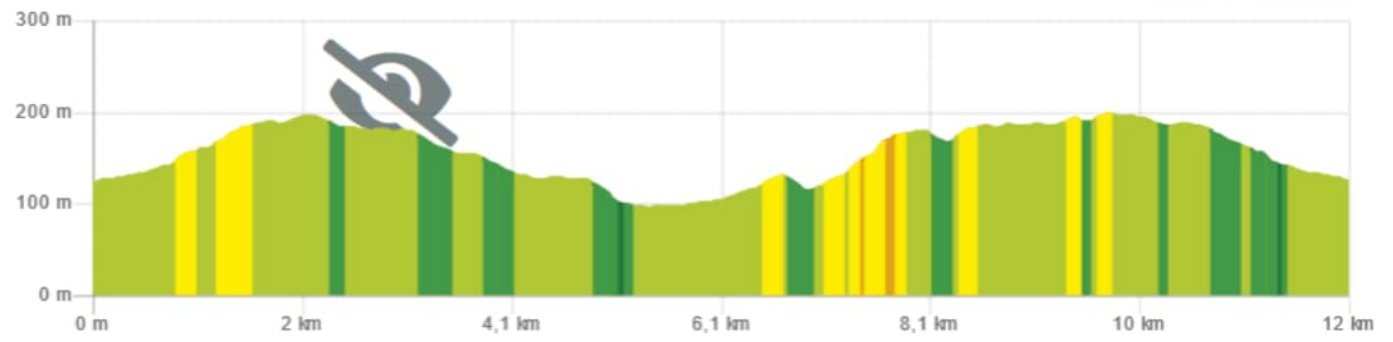

### À propos

Randonnée Marche de 12,2 km à découvrir à Île-de-France, Yvelines, Saint-Nom-la-Bretèche. Cette randonnée est proposée par Rando MLC.

### Profil altimétrique

[Légendes](#) | [Plus de détails](#)

© OpenStreetMap contributors

<b>Longueur</b> 12,2 km	<b>Altitude max</b> 198 m	<b>Dénivelé positif</b> 224 m
<b>Km-Effort</b> 15,2 km	<b>Altitude min</b> 93 m	<b>Dénivelé négatif</b> 223 m
<b>Boucle</b>		

### Localisation

Pays :	France	Départ:(Dec)	48,862577 / 2,018776
Région :	Île-de-France	Départ:(UTM)	428034 ; 5412643 (31U) N.
Département/Province :	Yvelines		
Commune :	Saint-Nom-la-Bretèche		
Localité :	Unknown		