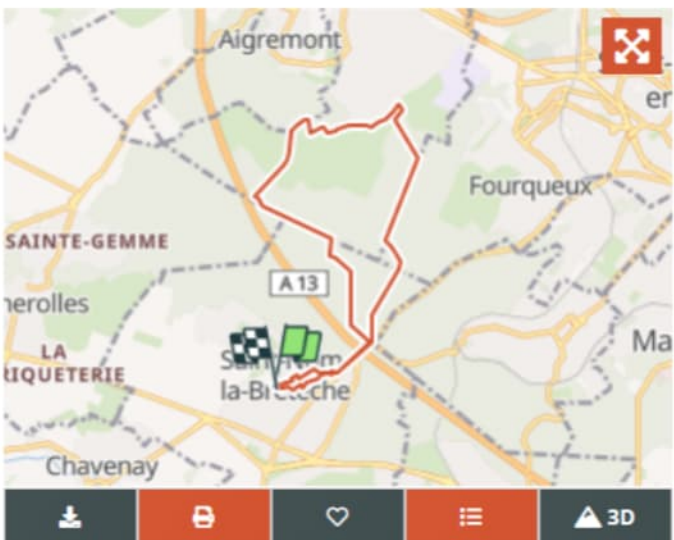

Rando MLC  
Utilisateur

### À propos

Randonnée Marche de 12,2 km à découvrir à Île-de-France, Yvelines, Saint-Nom-la-Bretèche. Cette randonnée est proposée par Rando MLC.

### Profil altimétrique

[Légendes](#) | [Plus de détails](#)

© OpenStreetMap contributors

<b>Longueur</b> 12,2 km	<b>Altitude max</b> 198 m	<b>Dénivelé positif</b> 224 m
<b>Km-Effort</b> 15,2 km	<b>Altitude min</b> 93 m	<b>Dénivelé négatif</b> 223 m
<b>Boucle</b>		

### Localisation

Pays :	France	Départ:(Dec)	48,862577 / 2,018776
Région :	Île-de-France	Départ:(UTM)	428034 ; 5412643 (31U) N.
Département/Province :	Yvelines		
Commune :	Saint-Nom-la-Bretèche		
Localité :	Unknown		