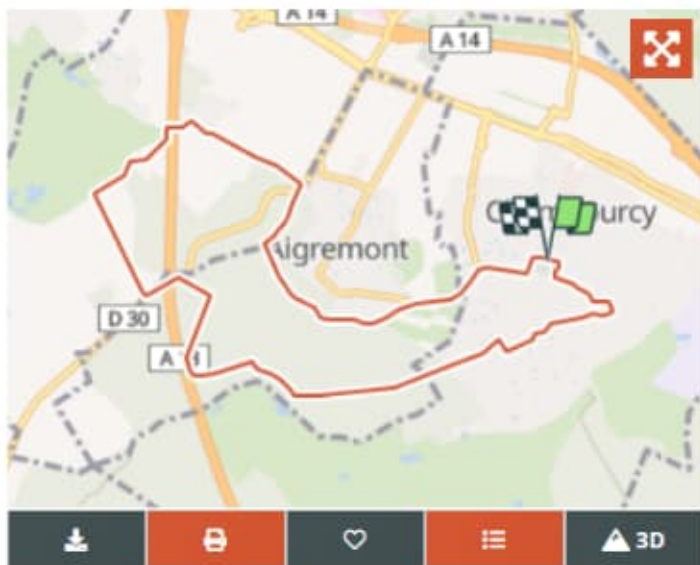

À propos

Randonnée Marche de 9,6 km à découvrir à Île-de-France, Yvelines, Chambourcy. Cette randonnée est proposée par Rando MLC.

© OpenStreetMap contributors

- Longueur**
9,6 km
- Altitude max**
178 m
- Dénivelé positif**
183 m
- Km-Effort**
12 km
- Altitude min**
96 m
- Dénivelé négatif**
185 m
- Boucle**
Oui

Profil altimétrique

[Légendes](#) | [Plus de détails](#)

Localisation

Pays :	France	Départ:(Dec)	48,903134 / 2,037652
Région :	Île-de-France	Départ:(UTM)	429475 ; 5417134 (31U) N.
Département/Province :	Yvelines		
Commune :	Chambourcy		
Localité :	Unknown		