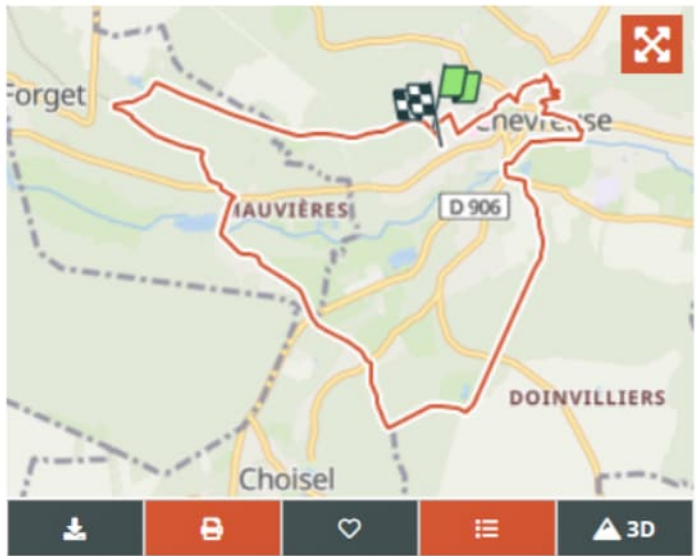

Rando MLC
Utilisateur

À propos

Randonnée Marche de 10,2 km à découvrir à Île-de-France, Yvelines, Chevreuse. Cette randonnée est proposée par Rando MLC.

Profil altimétrique

[Légendes](#) | [Plus de détails](#)

© OpenStreetMap contributors

Localisation

| | | | |
|------------------------|---------------|--------------|---------------------------|
| Pays : | France | Départ:(Dec) | 48,707393 / 2,031227 |
| Région : | Île-de-France | Départ:(UTM) | 428728 ; 5395382 (31U) N. |
| Département/Province : | Yvelines | | |
| Commune : | Chevreuse | | |
| Localité : | Unknown | | |

- Longueur**
10,2 km
- Km-Effort** ⓘ
14,1 km
- Altitude max**
177 m
- Altitude min**
77 m
- Dénivelé positif**
290 m
- Dénivelé négatif**
297 m
- Boucle**