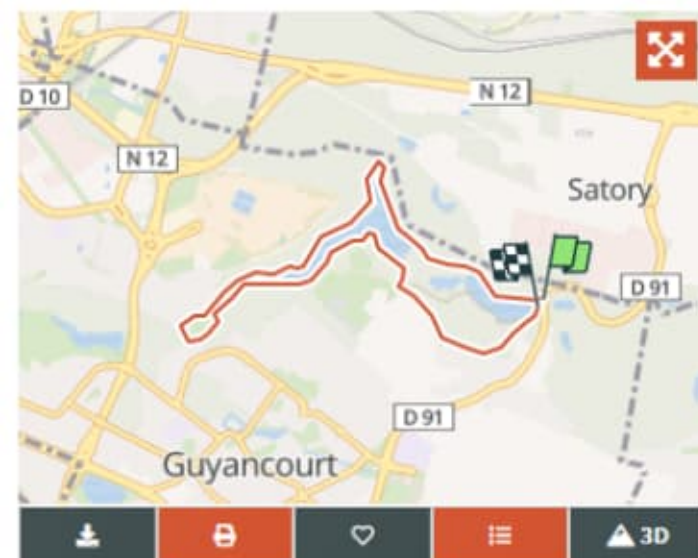

## À propos

Randonnée Marche de 6,6 km à découvrir à Île-de-France, Yvelines, Guyancourt. Cette randonnée est proposée par Rando MLC.

## Profil altimétrique

[Légendes](#) | [Plus de détails](#)

## Localisation

Pays : France  
Région : Île-de-France  
Département/Province : Yvelines  
Commune : Guyancourt  
Localité : Unknown

Départ.(Dec) 48,780399 / 2,096165  
Départ.(UTM) 433601 ; 5403438 (31U) N.