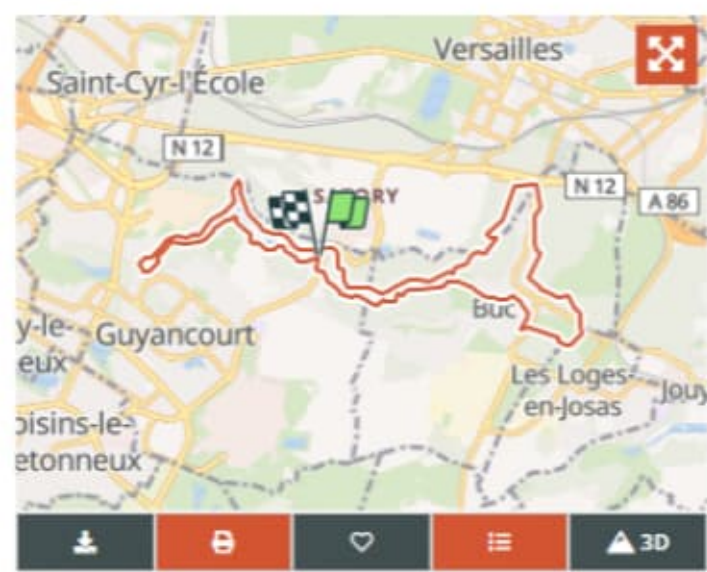

Rando MLC
Utilisateur

À propos

Randonnée Marche de 17,7 km à découvrir à Île-de-France, Yvelines, Guyancourt. Cette randonnée est proposée par Rando MLC.

Profil altimétrique

[Légendes](#) | [Plus de détails](#)

Localisation

Pays :	France	Départ.(Dec)	48,779977 / 2,095964
Région :	Île-de-France	Départ.(UTM)	433586 ; 5403391 (31U) N.
Département/Province :	Yvelines		
Commune :	Guyancourt		
Localité :	Unknown		

Longueur 17,7 km	Altitude max 181 m	Dénivelé positif 264 m
Km-Effort 21 km	Altitude min 99 m	Dénivelé négatif 265 m
Boucle Oui		