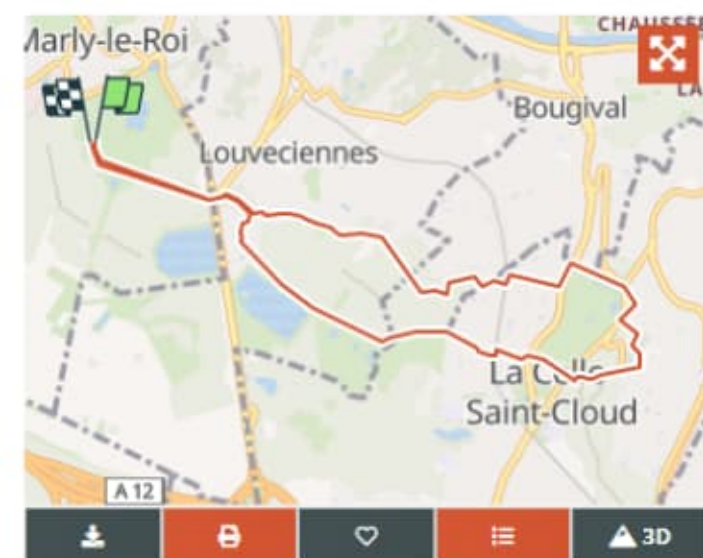

Rando MLC
Utilisateur

À propos

Randonnée Marche de 9,1 km à découvrir à Île-de-France, Yvelines, Marly-le-Roi. Cette randonnée est proposée par Rando MLC.

Profil altimétrique

[Légendes](#) | [Plus de détails](#)

Localisation

Pays :	France	Départ:(Dec)	48,862309 / 2,096374
Région :	Île-de-France	Départ:(UTM)	433725 ; 5412543 (31U) N.
Département/Province :	Yvelines		
Commune :	Marly-le-Roi		
Localité :	Unknown		