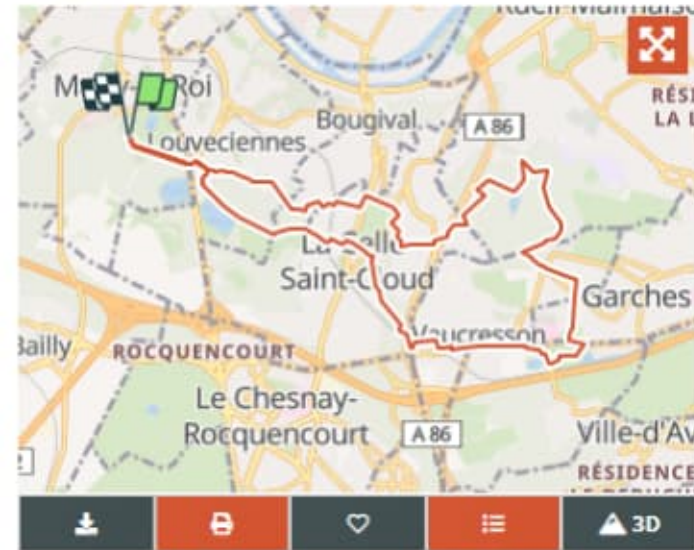

Rando MLC
Utilisateur

À propos

Randonnée Marche de 19,2 km à découvrir à Île-de-France, Yvelines, Marly-le-Roi. Cette randonnée est proposée par Rando MLC.

Profil altimétrique

[Légendes](#) | [Plus de détails](#)

Localisation

Pays :	France	Départ:(Dec)	48,862281 / 2,096315
Région :	Île-de-France	Départ:(UTM)	433721 ; 5412540 (31U) N.
Département/Province :	Yvelines		
Commune :	Marly-le-Roi		
Localité :	Unknown		

© OpenStreetMap contributors

Longueur 19,2 km	Altitude max 178 m	Dénivelé positif 417 m
Km-Effort ⓘ 25 km	Altitude min 79 m	Dénivelé négatif 416 m
	Boucle Oui	

Date de création : 12/11/2023 09:30
Dernière modification : 12/11/2023 10:14