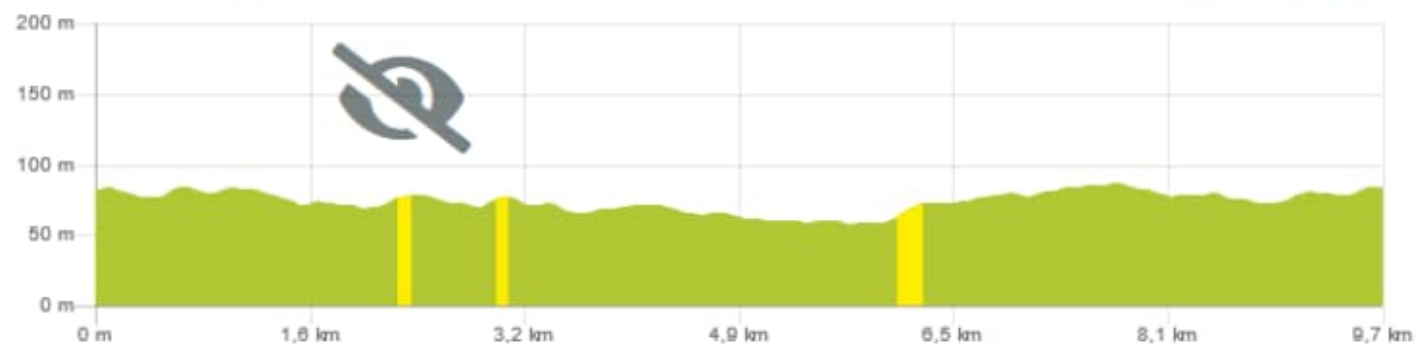

Rando MLC
Utilisateur

À propos

Randonnée Marche de 9,8 km à découvrir à Île-de-France, Yvelines, Saint-Germain-en-Laye. Cette randonnée est proposée par Rando MLC.

Profil altimétrique

[Légendes](#) | [Plus de détails](#)

Localisation

Pays :	France	Départ.(Dec)	48,903954 / 2,063745
Région :	Île-de-France	Départ.(UTM)	431389 ; 5417201 (31U) N.
Département/Province :	Yvelines		
Commune :	Saint-Germain-en-Laye		
Localité :	Saint-Germain-en-Laye		

© OpenStreetMap contributors

- Longueur**
9,8 km
- Km-Effort**
11 km
- Altitude max**
87 m
- Altitude min**
55 m
- Dénivelé positif**
94 m
- Dénivelé négatif**
92 m
- Boucle**
Oui