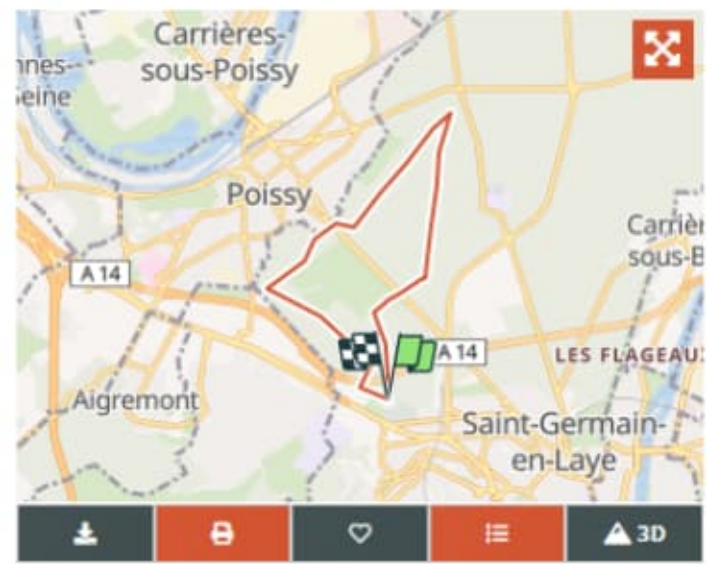

Rando MLC
Utilisateur

À propos

Randonnée Marche de 9,8 km à découvrir à Île-de-France, Yvelines, Saint-Germain-en-Laye. Cette randonnée est proposée par Rando MLC.

Profil altimétrique

[Légendes](#) | [Plus de détails](#)

Localisation

Pays :	France	Départ.(Dec)	48,903954 / 2,063745
Région :	Île-de-France	Départ.(UTM)	431389 ; 5417201 (31U) N.
Département/Province :	Yvelines		
Commune :	Saint-Germain-en-Laye		
Localité :	Saint-Germain-en-Laye		

© OpenStreetMap contributors

- Longueur**
9,8 km
- Km-Effort**
11 km
- Altitude max**
87 m
- Altitude min**
55 m
- Dénivelé positif**
94 m
- Dénivelé négatif**
92 m
- Boucle**
Oui