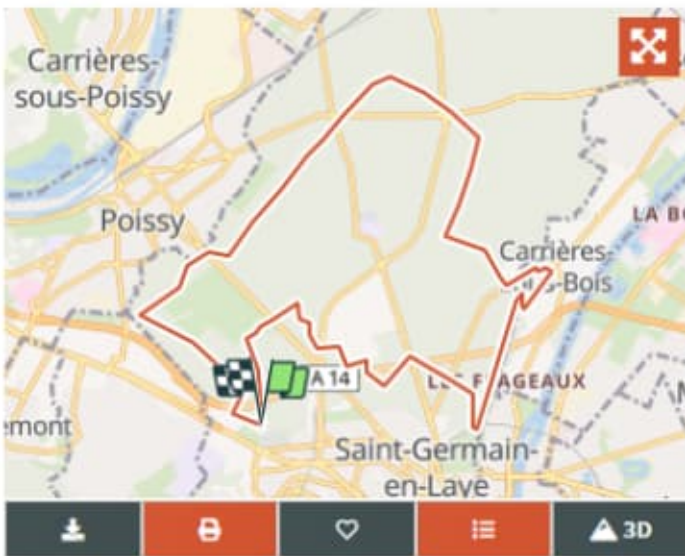

**Rando MLC**  
Utilisateur

## À propos

Randonnée Marche de 19,8 km à découvrir à Île-de-France, Yvelines, Saint-Germain-en-Laye. Cette randonnée est proposée par Rando MLC.

© OpenStreetMap contributors