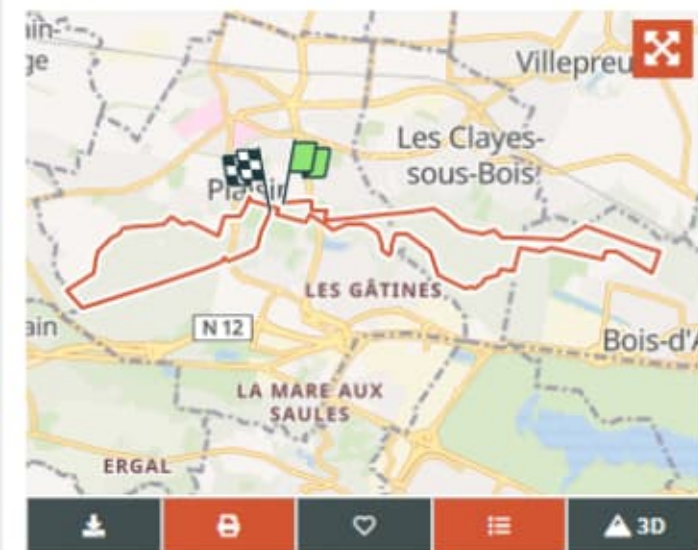

Rando MLC
Utilisateur

À propos

Randonnée Marche de 19,1 km à découvrir à Île-de-France, Yvelines, Plaisir. Cette randonnée est proposée par Rando MLC.

Profil altimétrique

[Légendes](#) | [Plus de détails](#)

Localisation

Pays : France
 Région : Île-de-France
 Département/Province : Yvelines
 Commune : Plaisir
 Localité : Unknown

Départ:(Dec) 48,815681 / 1,954107
 Départ:(UTM) 423219 ; 5407494 (31U) N.

© OpenStreetMap contributors

Longueur 19,1 km	Altitude max 188 m	Dénivelé positif 254 m
Km-Effort	Altitude min 112 m	Dénivelé négatif 250 m
	Boucle Oui	