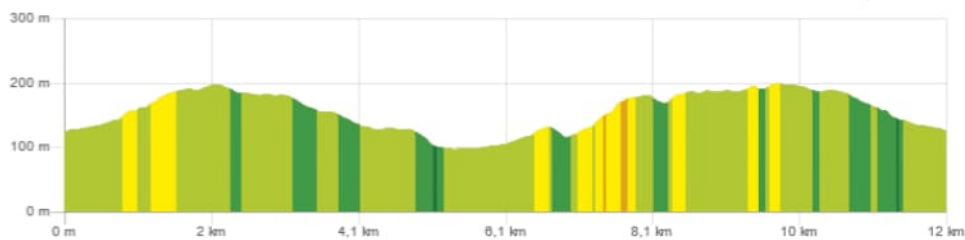

Rando MLC
Utilisateur

À propos

Randonnée Marche de 12,2 km à découvrir à Île-de-France, Yvelines, Saint-Nom-la-Bretèche. Cette randonnée est proposée par Rando MLC.

Profil altimétrique

[Légendes](#) | [Plus de détails](#)

Localisation

Pays :	France	Départ.(Dec)	48,862577 / 2,018776
Région :	Île-de-France	Départ.(UTM)	428034 ; 5412643 (31U) N.
Département/Province :	Yvelines		
Commune :	Saint-Nom-la-Bretèche		
Localité :	Unknown		

© OpenStreetMap contributors

Longueur 12,2 km	Altitude max 198 m	Dénivelé positif 224 m
Km-Effort 15,2 km	Altitude min 93 m	Dénivelé négatif 223 m
	Boucle Oui	