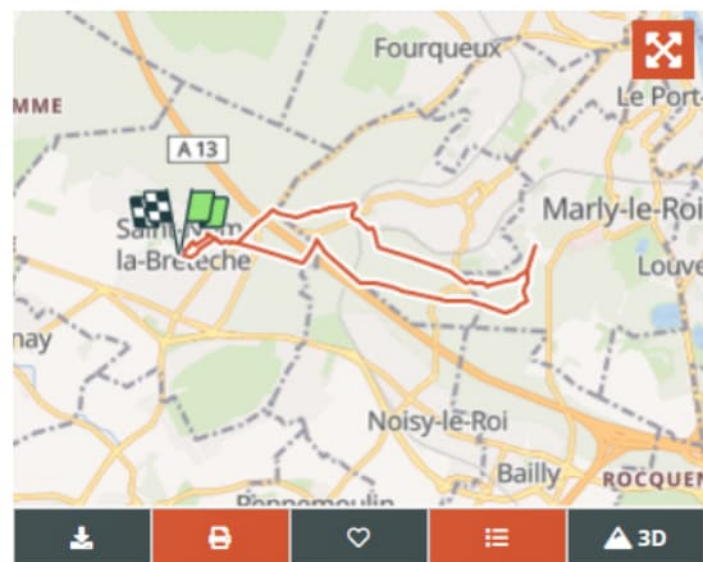

Rando MLC

Utilisateur

© OpenStreetMap contributors

À propos

Randonnée Marche de 11,7 km à découvrir à Île-de-France, Yvelines, Saint-Nom-la-Bretèche. Cette randonnée est proposée par Rando MLC.

Profil altimétrique

[Légendes](#) | [Plus de détails](#)

Localisation

Pays : France
 Région : Île-de-France
 Département/Province : Yvelines
 Commune : Saint-Nom-la-Bretèche
 Localité : Unknown

Départ:(Dec) 48.862973 / 2.020293
 Départ:(UTM) 428146 ; 5412686 (31U) N.

Longueur 11,7 km	Altitude max 188 m	Dénivelé positif 236 m
Km-Effort ⓘ 14,8 km	Altitude min 121 m	Dénivelé négatif 236 m
Boucle		