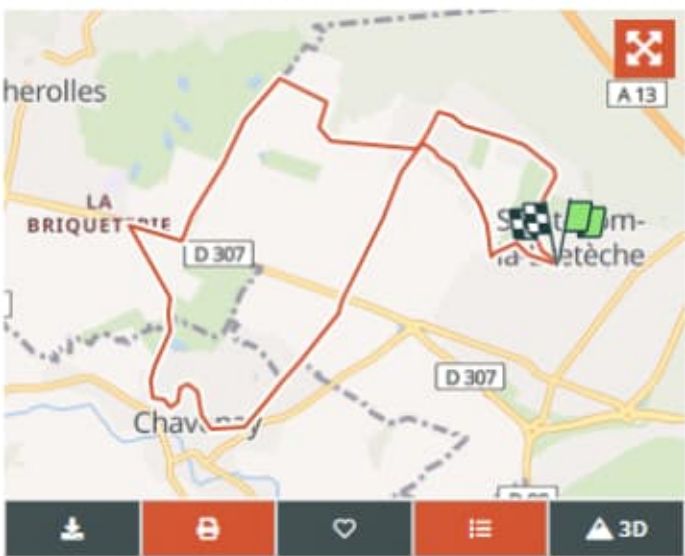

Rando MLC  
Utilisateur

### À propos

Randonnée Marche de 10,2 km à découvrir à Île-de-France, Yvelines, Saint-Nom-la-Bretèche. Cette randonnée est proposée par Rando MLC.

© OpenStreetMap contributors

- Longueur: 10,2 km
- Km-Effort: 11,8 km
- Altitude max: 149 m
- Altitude min: 83 m
- Dénivelé positif: 117 m
- Dénivelé négatif: 117 m
- Boucle: Oui

### Profil altimétrique

Légendes | Plus de détails

### Localisation

Pays :	France	Départ:(Dec)	48,862606 / 2,019424
Région :	Île-de-France	Départ:(UTM)	428082 ; 5412646 (31U) N.
Département/Province :	Yvelines		
Commune :	Saint-Nom-la-Bretèche		
Localité :	Unknown		